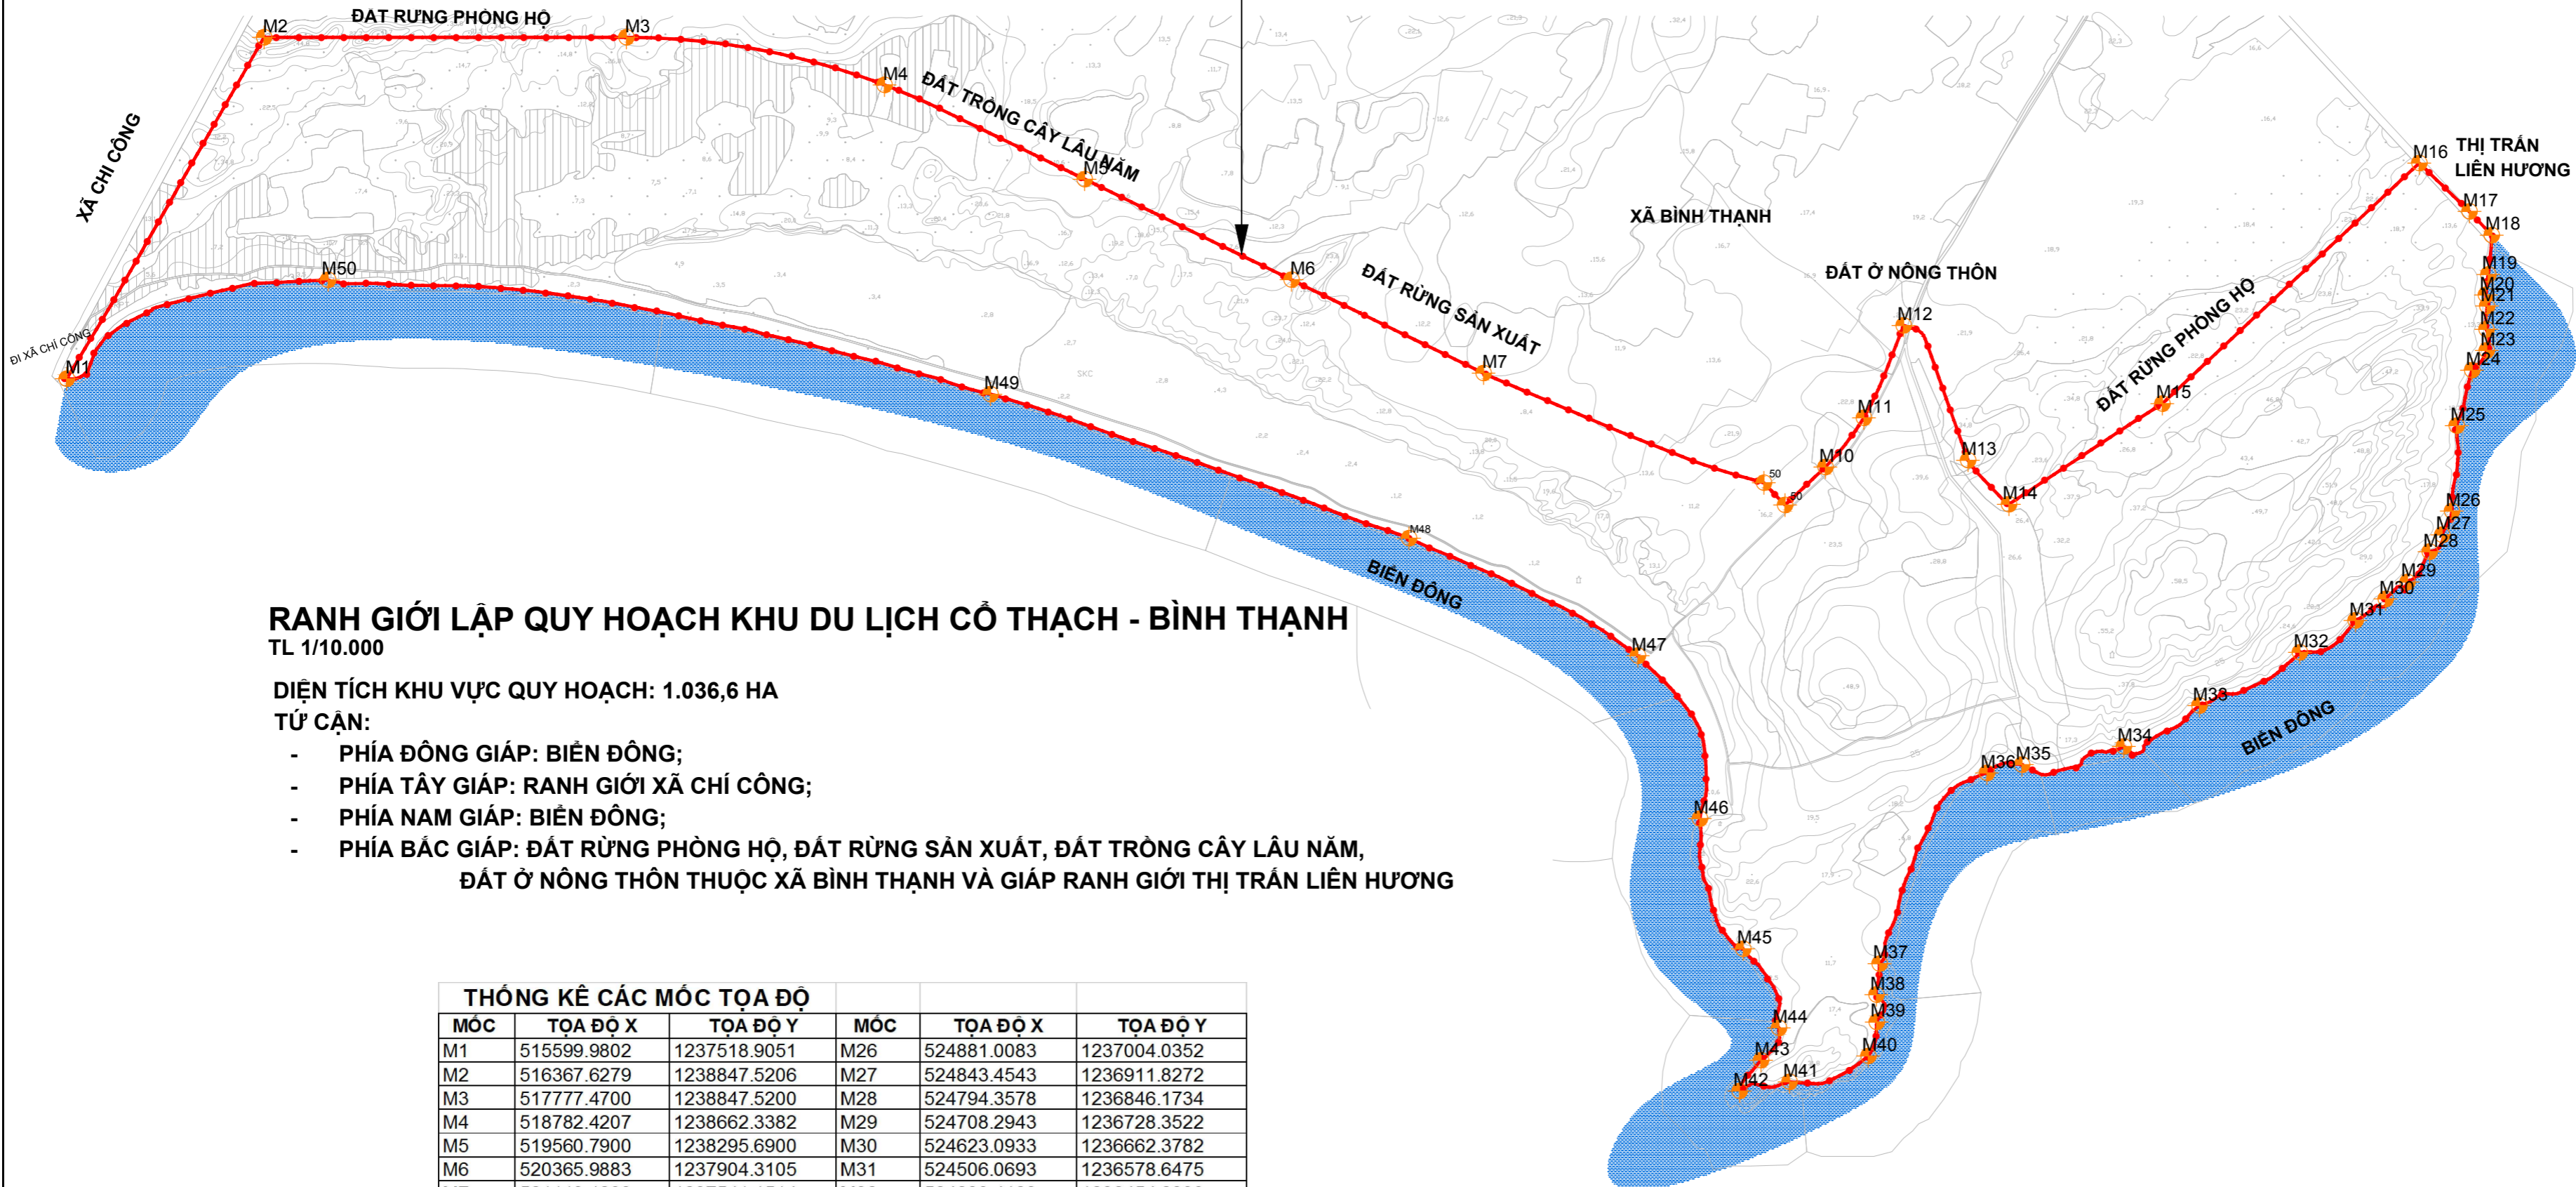

QUY HOẠCH CHUNG XÂY DỰNG KHU DU LỊCH CỔ THẠCH - BÌNH THẠNH

SƠ ĐỒ VỊ TRÍ

(Ban hành kèm theo Nghị quyết số 11/NQ-HĐND ngày 22/3/2024 của HĐND tỉnh)

KÍ HIỆU:

**RANH GIỚI
KHU VỰC LẬP QUY HOẠCH**

RANH GIỚI LẬP QUY HOẠCH KHU DU LỊCH CỔ THẠCH - BÌNH THẠNH
TL 1/10.000

DIỆN TÍCH KHU VỰC QUY HOẠCH: 1.036,6 HA

TỬ CẬN:

- PHÍA ĐÔNG GIÁP: BIỂN ĐÔNG;
- PHÍA TÂY GIÁP: RANH GIỚI XÃ CHỈ CÔNG;
- PHÍA NAM GIÁP: BIỂN ĐÔNG;
- PHÍA BẮC GIÁP: ĐẤT RỪNG PHÒNG HỘ, ĐẤT RỪNG SẢN XUẤT, ĐẤT TRỒNG CÂY LÂU NĂM, ĐẤT Ở NÔNG THÔN THUỘC XÃ BÌNH THẠNH VÀ GIÁP RANH GIỚI THỊ TRẤN LIÊN HƯƠNG

CƠ QUAN PHÊ DUYỆT:
ỦY BAN NHÂN DÂN TỈNH BÌNH THUAN.

KÈM THEO QUYẾT ĐỊNH SỐ NGÀY ... THÁNG ... NĂM 2024.

CƠ QUAN THAM ĐỊNH:
SỞ XÂY DỰNG TỈNH BÌNH THUAN.

KÈM THEO CÔNG VĂN SỐ NGÀY ... THÁNG ... NĂM 2024.

CƠ QUAN LẬP:
Ban QLDA ĐTXD CÔNG TRÌNH DẪN DỰNG & CÔNG NGHIỆP

KÈM THEO TỜ TRÌNH SỐ NGÀY ... THÁNG ... NĂM 2024.

CÔNG TRÌNH - ĐỊA ĐIỂM:
QUY HOẠCH CHUNG XÂY DỰNG KHU DU LỊCH CỔ THẠCH - BÌNH THẠNH
HUYỆN TUY PHONG, TỈNH BÌNH THUAN

TÊN BẢN VẼ:
BẢN ĐỒ RANH GIỚI, PHẠM VI NGHIÊN CỨU LẬP QUY HOẠCH